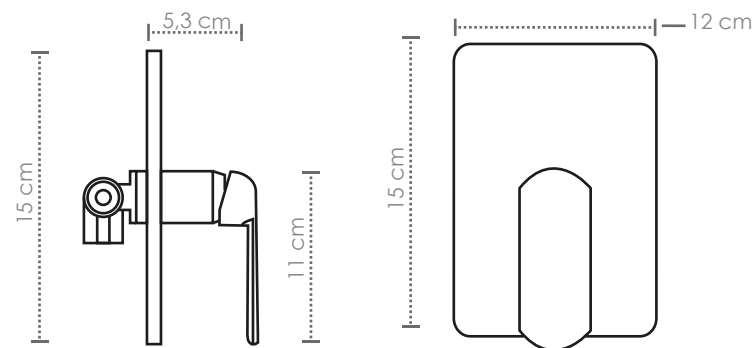

MEZCLADOR DUCHA ECLIPSE MONCONT

FICHA TÉCNICA

INKORPORAR
ACABADOS ARQUITECTÓNICOS

Código	3410WBL
Diseño tipo	Monocontrol ducha
Color - Acabado	Cromo / Blanco brillante
Material	Latón (cobre y zinc)
Marca	Dikarzo®
Tipo de cierre	Cartucho cerámico Ø 35mm

NOTA:

El ajuste entre las partes debe de ser manual únicamente, no utilice herramientas.

PLANOS TÉCNICOS

Alzado Lateral

Alzado Frontal

NOTA:

Las dimensiones de sugerencia de instalación son nominales y están sujetas a cambios sin previo aviso.