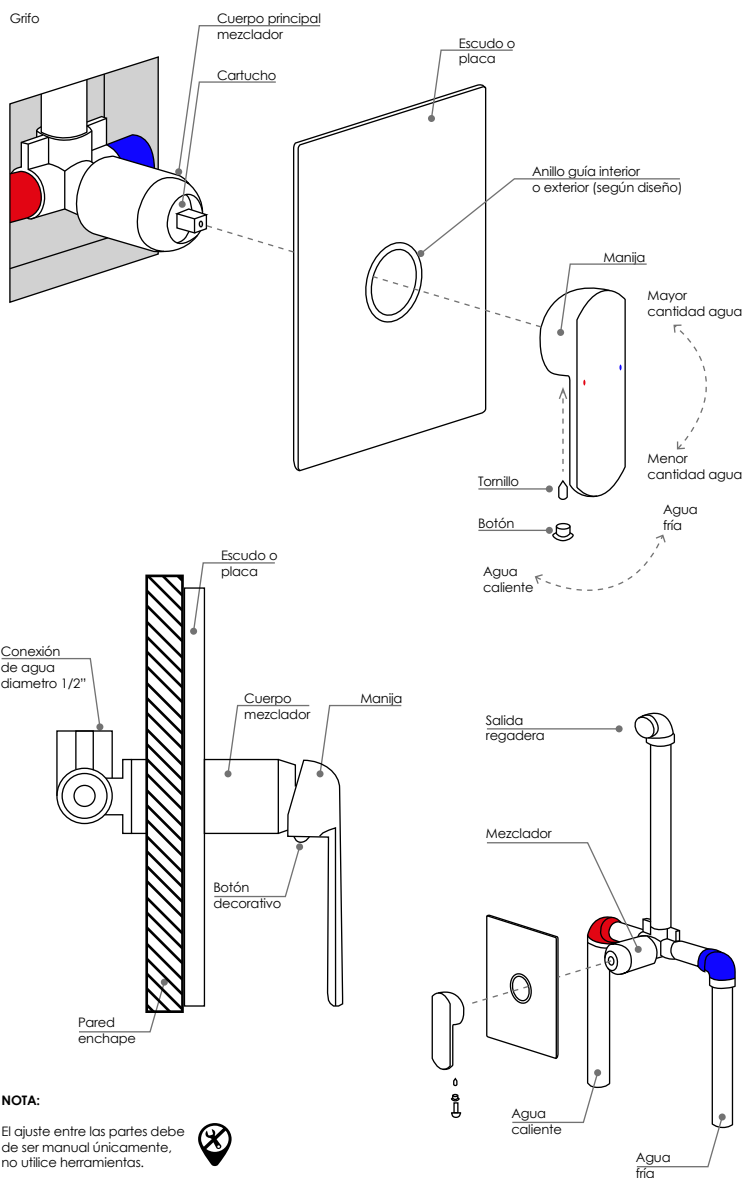

MEZCLADOR DUCHA ECLIPSE MONCONT

FICHA TÉCNICA

INKORPORAR
ACABADOS ARQUITECTÓNICOS

Código	3410WBL
Diseño tipo	Monocontrol ducha
Color - Acabado	Cromo / Blanco brillante
Material	Latón (cobre y zinc)
Marca	Dikarzo®
Tipo de cierre	Cartucho cerámico Ø 35mm

NOTA:

El ajuste entre las partes debe de ser manual únicamente, no utilice herramientas.

PLANOS TÉCNICOS

Alzado Lateral

Alzado Frontal

NOTA:

Las dimensiones de sugerencia de instalación son nominales y están sujetas a cambios sin previo aviso.